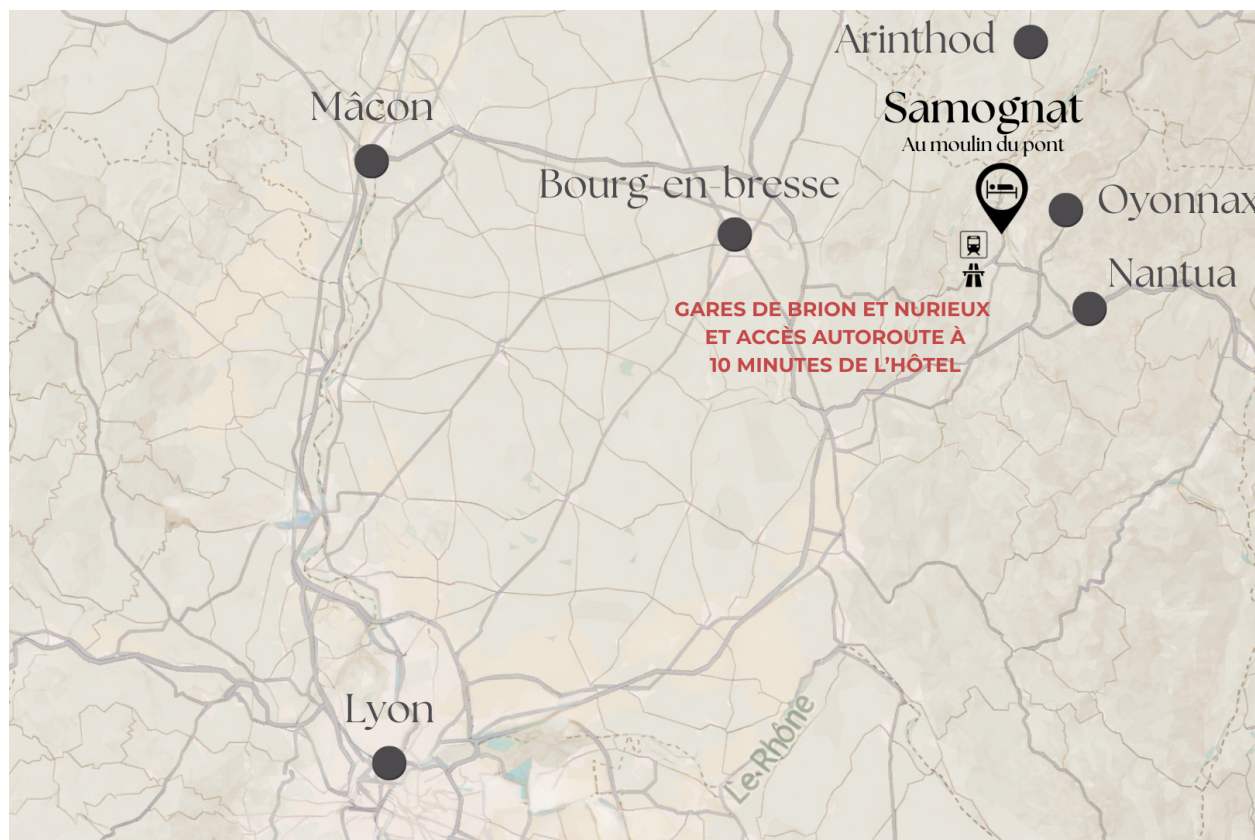

## Offre Entreprises – Soirée Étape Au Moulin du Pont – Samognat (Ain)

Votre pause professionnelle tout confort

Situé à Samognat au bord du Lac Val D'Ognin, Au Moulin du Pont accueille vos collaborateurs dans un cadre calme et verdoyant, idéal pour le travail comme pour la détente. Notre établissement bénéficie d'une localisation stratégique:

1 h de Lyon

10 minutes d'Oyonnax

15 minutes de Nantua

20 minutes d'Arinthod

Idéalement situé pour une pause déjeuner, le restaurant propose un menu du jour du mardi au vendredi midi à 19,90 €, comprenant entrée, plat, dessert et café.

## Tarif réservé aux entreprises

Une situation parfaite pour vos déplacements professionnels dans  
l'Ain et le Jura.

Formule Soirée Étape – 95 € TTC

*L'offre comprend :*

- Jusqu'à 9 chambres tout confort
- Un dîner préparé sur place avec des produits frais et de saison hors boissons
- Un petit déjeuner complet
- Parking gratuit et Wifi haut débit gratuit
- Bornes électriques payantes 22kW